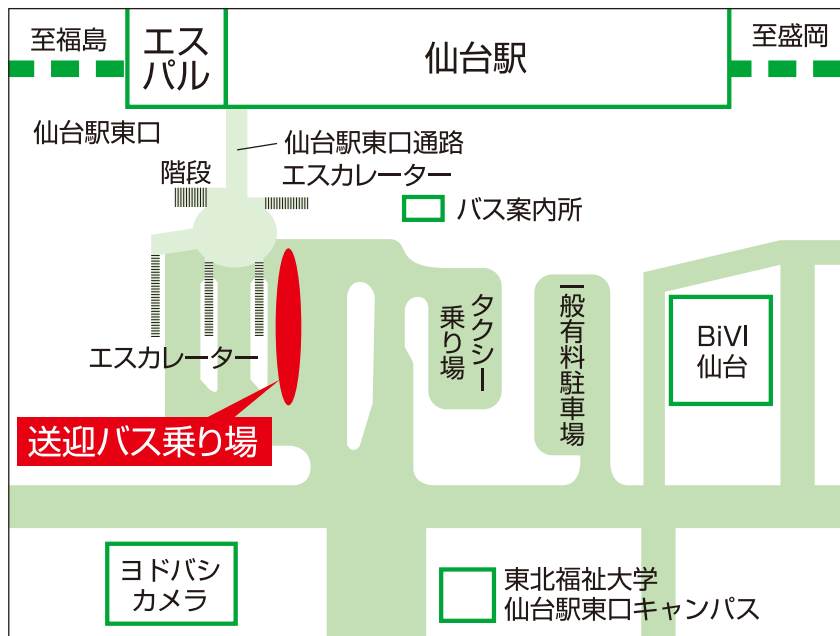

# 11月8日(木)

会場までの  
無料シャトルバス運行

## 仙台駅東口 駅前広場

是非ご利用ください。

# 無料シャトルバス時刻表

乗り場：仙台駅東口駅前広場  
仙台⇄夢メッセみやぎ(無料運行 片道約35分)

【往路】

JR仙台駅東口⇒夢メッセみやぎ

JR仙台駅東口 発時刻	夢メッセみやぎ 着時刻(予定)
8:30 <b>会場行き始発</b>	9:10
9:00	9:40
9:30	10:10
10:00	10:40
10:30	11:10
11:00	11:40
12:00	12:40
13:00	13:40
13:30	14:10
14:00	14:40
14:30 <b>会場行き最終</b>	15:10

【復路】

夢メッセみやぎ⇒JR仙台駅東口

夢メッセみやぎ 発時刻	JR仙台駅東口 着時刻(予定)
12:00 <b>駅行き始発</b>	12:40
13:00	13:40
14:00	14:40
14:30	15:10
15:00	15:40
15:30	16:10
16:00	16:40
16:30	17:10
17:00	17:40
17:30	18:10
18:00 <b>駅行き最終</b>	18:40