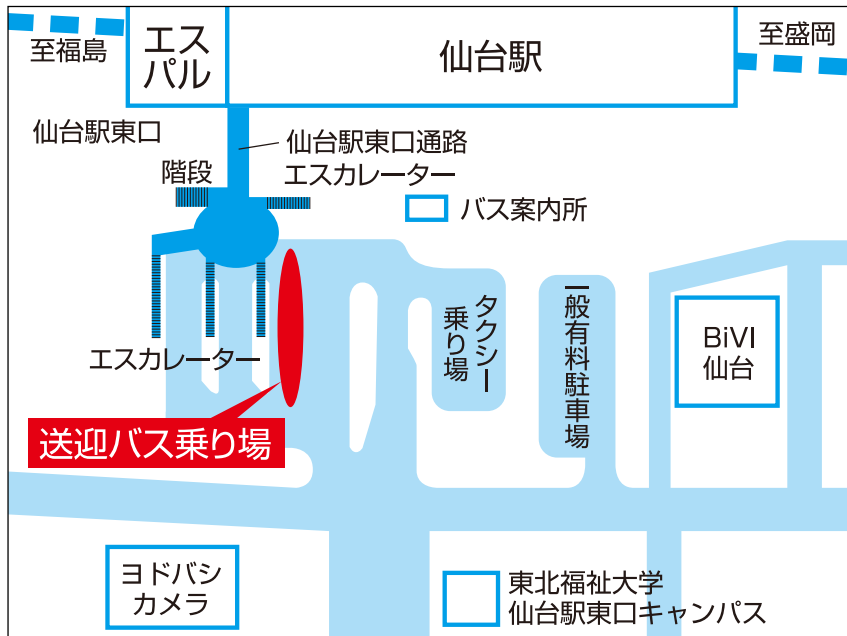

# 3月10日(水)

会場までの  
無料シャトルバス運行

## 仙台駅東口 駅前広場

是非ご利用ください。

# 無料シャトルバス時刻表

乗り場：仙台駅東口駅前広場  
仙台⇄夢メッセみやぎ(無料運行 片道約35分)

### 【復路】

夢メッセみやぎ⇒JR仙台駅東口

夢メッセみやぎ 発時刻	JR仙台駅東口 着時刻(予定)
12:00	12:40
13:00	13:40
14:00	14:40
14:30	15:10
15:00	15:40
15:30	16:10
16:00	16:40
16:30	17:10
17:00	17:40
17:30	18:10
18:00	18:40

※時刻は交通状況によりずれる場合がございます。※尚、時刻表及び乗り場は予告なく変更になる場合がございます。念のため公式HPでご確認ください。