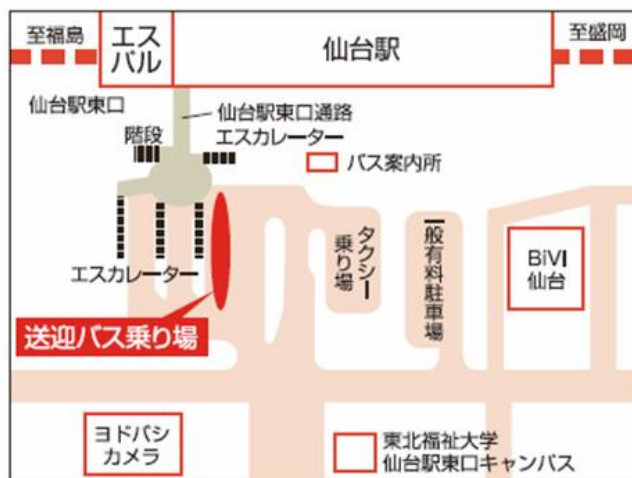

11月9日(木)

会場までの
無料シャトルバス運行

仙台駅東口駅前広場

是非ご利用ください。

無料シャトルバス時刻表

乗り場：仙台駅東口駅前広場
仙台⇄夢メッセみやぎ(無料運行 片道約40分)

【往路】JR仙台駅東口⇒夢メッセみやぎ	
JR仙台駅東口発時刻	夢メッセみやぎ着時刻(予定)
8:30 会場行き始発	9:10
9:00	9:40
9:30	10:10
10:00	10:40
10:30	11:10
11:00	11:40
12:00	12:40
13:00	13:40
13:30	14:10
14:00	14:40
14:30 会場行き最終	15:10

【復路】夢メッセみやぎ⇒JR仙台駅東口	
夢メッセみやぎ発時刻	JR仙台駅東口着時刻(予定)
12:00 駅行き始発	12:40
13:00	13:40
14:00	14:40
14:30	15:10
15:00	15:40
15:30	16:10
16:00	16:40
16:30	17:10
17:00	17:40
17:30	18:10
18:00 駅行き最終	18:40

※時刻は交通状況によりずれる場合がございます。※尚、時刻表及び乗り場は予告なく変更になる場合がございます。念のため公式HPでご確認ください。