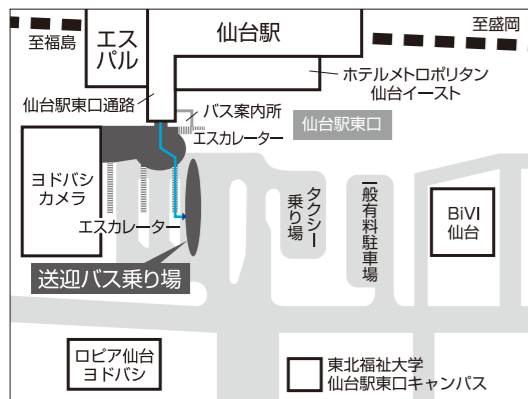

# 会場へのアクセス

◎詳しくは「夢メッセみやぎ」HPをご覧ください。

無料駐車場  
1000台  
完備!

- 仙台駅から国道45号線経由車で約35分
- 無料シャトルバス乗り場(下記参照)から35分
- 仙台駅前青葉通りアイリス青葉ビル前(50番)から宮城交通(有料)バスで40分
- 東北自動車道仙台宮城ICから国道48号線・45号線経由車で約60分
- 仙台東部道路 仙台港北IC又は仙台港ICから車で約10分

11月14日(木)

会場までの無料シャトルバス運行

仙台駅東口駅前広場

是非ご利用ください。

## 無料シャトルバス時刻表

乗り場：仙台駅東口駅前広場

仙台⇄夢メッセみやぎ(無料運行 片道約35分)

【往路】JR仙台駅東口⇒夢メッセみやぎ

JR仙台駅東口 発時刻	夢メッセみやぎ 着時刻(予定)
8:30	9:10
9:00	9:40
9:30	10:10
10:00	10:40
10:30	11:10
11:00	11:40
12:00	12:40
13:00	13:40
13:30	14:10
14:00	14:40
14:30	15:10