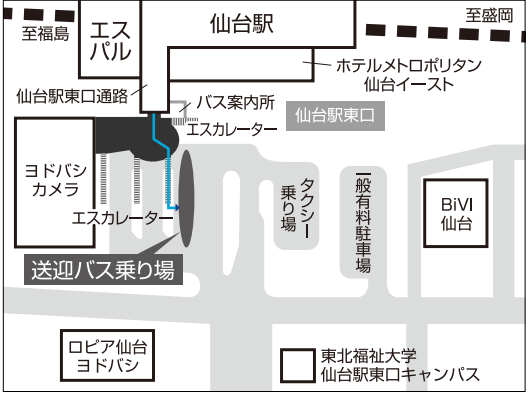

11月14日(木)
 会場までの無料シャトルバス運行
仙台駅東口駅前広場
 是非ご利用ください。

無料シャトルバス時刻表
 乗り場：仙台駅東口駅前広場
 仙台⇄夢メッセみやぎ(無料運行 片道約35分)

【往路】JR仙台駅東口⇒夢メッセみやぎ

JR仙台駅東口 発時刻	夢メッセみやぎ 着時刻(予定)
8:30	9:10
9:00	9:40
9:30	10:10
10:00	10:40
10:30	11:10
11:00	11:40
12:00	12:40
13:00	13:40
13:30	14:10
14:00	14:40
14:30	15:10

【復路】夢メッセみやぎ⇒JR仙台駅東口

夢メッセみやぎ 発時刻	JR仙台駅東口 着時刻(予定)
12:00	12:40
13:00	13:40
14:00	14:40
14:30	15:10
15:00	15:40
15:30	16:10
16:00	16:40
16:30	17:10
17:00	17:40
17:30	18:10
18:00	18:40

※時刻は交通状況によりずれる場合がございます。※尚、時刻表及び乗り場は予告なく変更になる場合がございます。念のため公式HPでご確認ください。